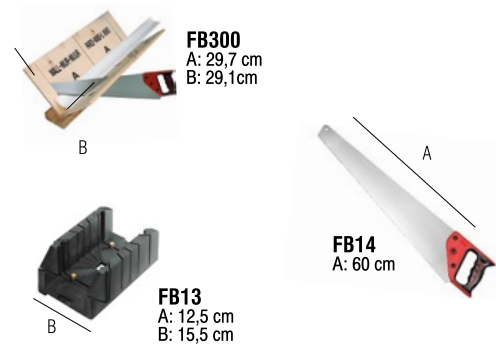

ИДЕАЛЬНЫЙ ФИНИШ

1. ГОТОВЫ?

ПОДГОТОВКА И ИНСТРУМЕНТЫ

ОКРУЖАЮЩАЯ СРЕДА

Условия хранения и установки: за 24 часа до установки оставьте профили и клей в комнате

АКСЕССУАРЫ

ПОВЕРХНОСТЬ

2. УСТАНОВКА